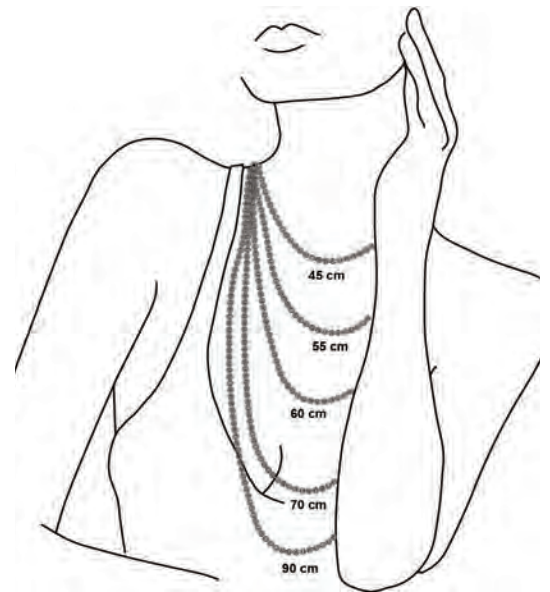

Die richtige Größe finden

Kettenlänge

Die Halsketten von Sif Jakobs Jewellery sind in verschiedenen Größen und Längen erhältlich.

Das nebenstehende Bild stellt dar, wie die Halsketten fallen, wenn sie getragen werden. Dies erleichtert die Auswahl der richtigen Länge.