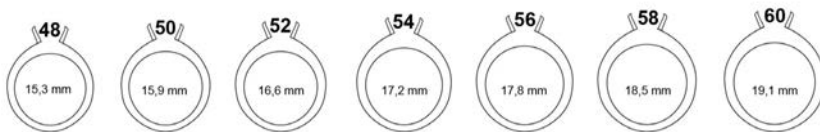

Die richtige Größe finden

Kettenlänge

Die Halsketten von Sif Jakobs Jewellery sind in verschiedenen Größen und Längen erhältlich.

Das nebenstehende Bild stellt dar, wie die Halsketten fallen, wenn sie getragen werden. Dies erleichtert die Auswahl der richtigen Länge.

Ringgrößen - Durchmesser Ø

Wir führen Ringgrößen in 50, 52, 54, 56, 58, 60.

RING SIZE COMPARISON TABLE

DIAMETER

SJJ	UK	US	INCHES	MM
48	H - I	4 - 5	0,60	15,3
50	J - K	5 - 6	0,63	15,9
52	L - M	6 - 7	0,65	16,6
54	M - N	7	0,68	17,2
56	O - P	7 - 8	0,70	17,8
58	P - Q	8 - 9	0,73	18,5
60	R - S	9 - 10	0,75	19,1