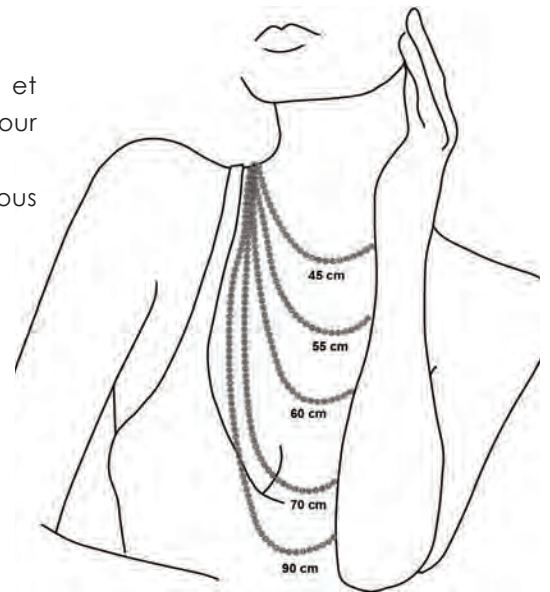

Tailles de bagues - Diamètre Ø

Nous proposons des bagues dans les tailles 50, 52, 54, 56, 58, 60.

RING SIZE COMPARISON TABLE

DIAMETER

SJJ	UK	US	INCHES	MM
48	H - I	4 - 5	0,60	15,3
50	J - K	5 - 6	0,63	15,9
52	L - M	6 - 7	0,65	16,6
54	M - N	7	0,68	17,2
56	O - P	7 - 8	0,70	17,8
58	P - Q	8 - 9	0,73	18,5
60	R - S	9 - 10	0,75	19,1