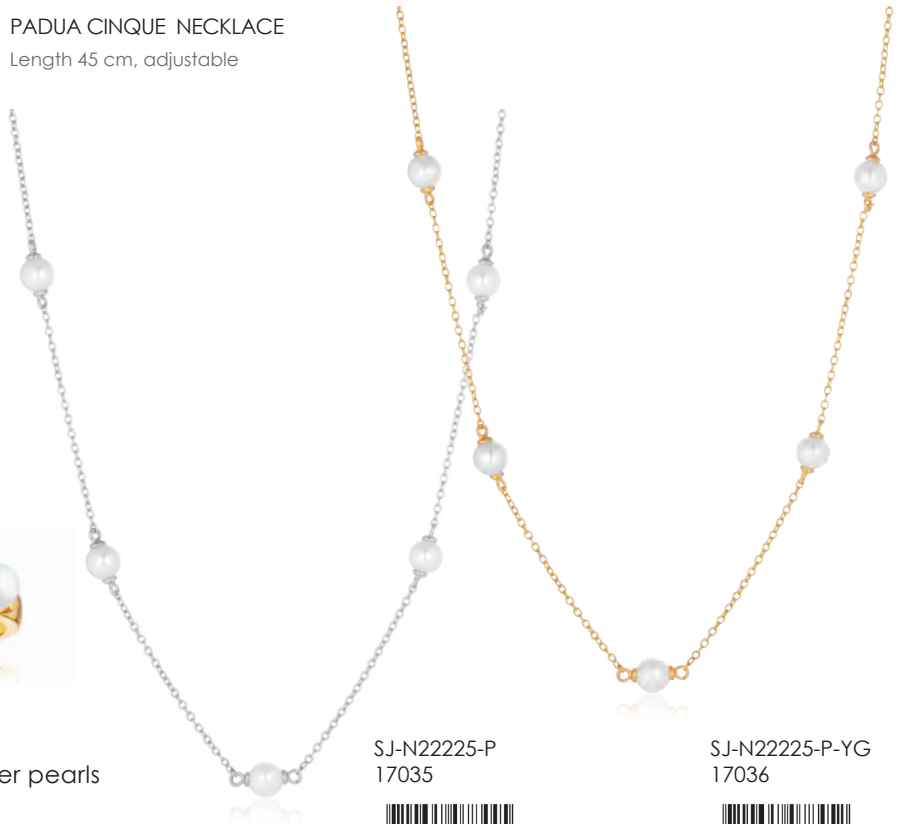

PADUA CINQUE NECKLACE

Length 45 cm, adjustable

5 710698 078445

5 710698 078452