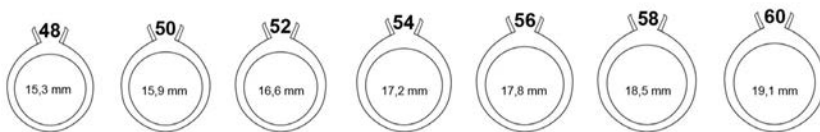

Trouvez la bonne taille

Longueur du collier

Les colliers Sif Jakobs Jewellery sont disponibles en différentes tailles et nuances d'argent sterling allant de la rhodination lourde au glamour éclatant.

Pour vous faciliter la tâche, nous avons créé un tableau qui devrait vous donner une idée de la longueur des colliers.

Tailles de bagues - Diamètre Ø

Nous proposons des bagues dans les tailles 50, 52, 54, 56, 58, 60.

RING SIZE COMPARISON TABLE

DIAMETER

SJJ	UK	US	INCHES	MM
48	H - I	4 - 5	0,60	15,3
50	J - K	5 - 6	0,63	15,9
52	L - M	6 - 7	0,65	16,6
54	M - N	7	0,68	17,2
56	O - P	7 - 8	0,70	17,8
58	P - Q	8 - 9	0,73	18,5
60	R - S	9 - 10	0,75	19,1