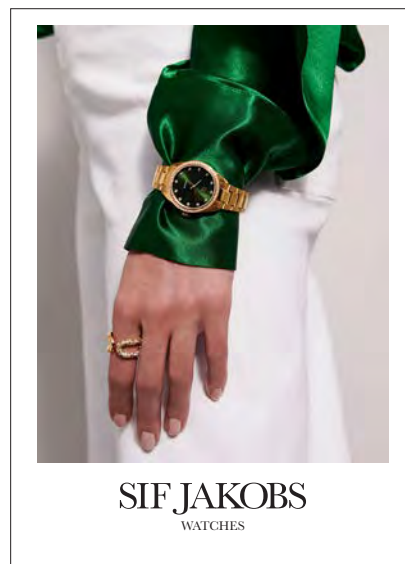

VALERIA POSTER A1
SJ-POSTER-A1-VALERIA
17290
(594 mm x 841 mm) 1 pc.

5 710698 800367